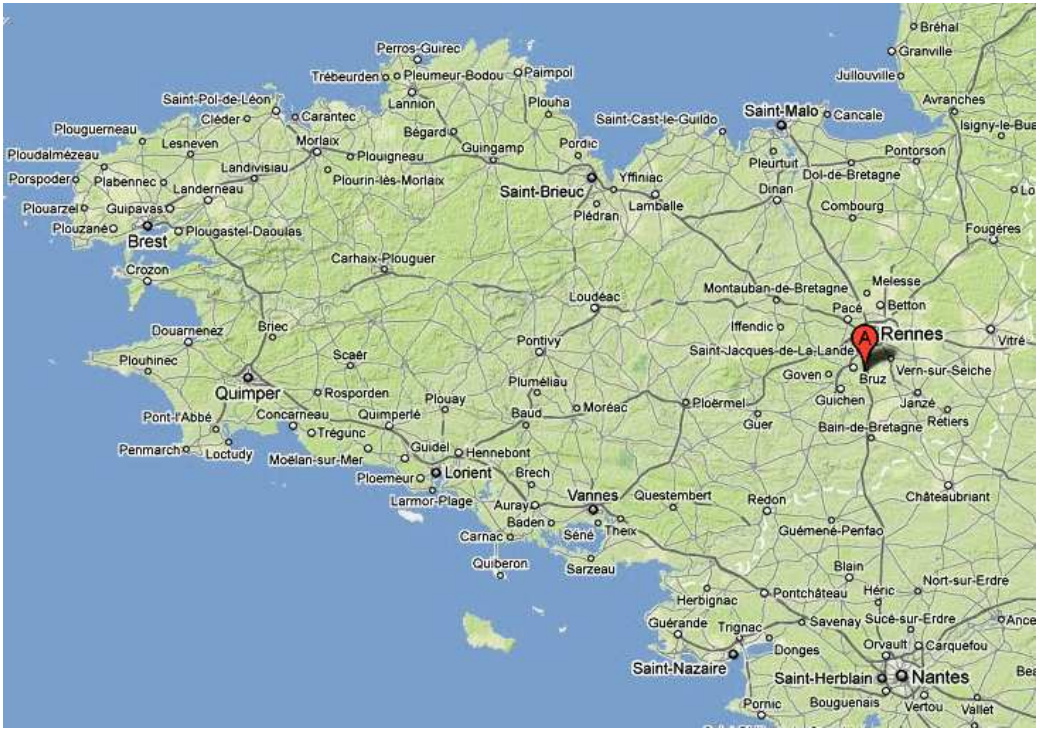

PRESENTATION DE LA COMUNNE DE PONT-PEAN ET SON COMPLEXE SPORTIF

Localisation :

Pont Péan se situe au sud de Rennes, à environ 15 kilomètres, en direction de Nantes

Pont Péan compte environ 4000 habitants